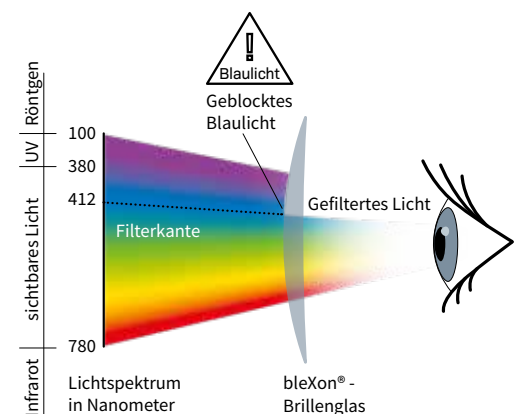

Nur noch Augen für die Liebsten.

Einstärkenbrille
komplett schon für

59,-*

Inkl. Hartschicht +
Vollentspiegelung nur 119,-

Gleitsichtbrille
komplett schon für

119,-*

Inkl. Hartschicht +
Vollentspiegelung nur 198,-

Abbildung beispielhaft.
* Fassung aus unserem Aktionsortiment, Kunststoffgläser Index 1.5, Stärkenbereich ± 4 dpt., cyl. +2 dpt., Gleitsichtgläser Add. 3,0.

Das Problem: Blaulicht!

In vielen künstlichen Lichtquellen wie PC, Smartphone oder LED-Lampen ist der Anteil an energiereichem blau-violettem Licht besonders hoch.

Die Lösung:

bleXon®

Das bewährte Brillenglas-Material bleXon® filtert potenziell schädliches, energiereiches blau-violettes Licht auf eindrucksvolle Weise heraus und bietet somit einen wesentlich erhöhten Komfort und Schutz für Ihre Augen.

bleXon® Blaulicht-Filter für viele Gläser erhältlich. Aufpreis je Paar nur 60,-

Weitere Infos unter www.blexonglas.de

Schöne Momente gemeinsam genießen.

Gleitsichtgläser

Entdecken und erleben Sie unsere hochwertigen Gleitsichtgläser und Veredelungen, in jeder Ausführung zum sensationell günstigen Preis.

Durch unsere hohen Qualitätsstandards bei Beratung, Messmethoden und Fertigung wird Ihre neue Wunschbrille perfekt auf Ihre individuellen Bedürfnisse abgestimmt.